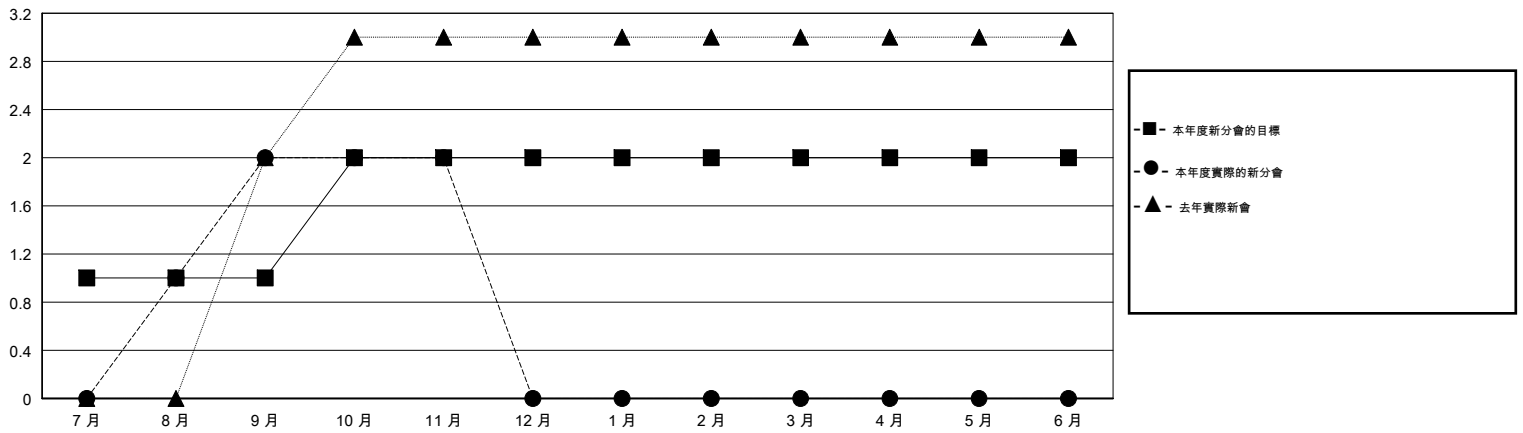

# MONTHLY MEMBERSHIP PROGRESS REPORT

District 300C1

Results as of: 11/30/2018

GMT: PEI-JEN CHEN

地點 REP OF CHINA

GMT憲章區

分會			
成果 2018-2019			
季	新分會目標	新會	會員流失的分會
7月/8月/9月	1	2	0
10月/11月/12月	1	0	0
1月/2月/3月	0	0	0
4月/5月/6月	0	0	0

位會員@每位須繳			
成果 2018-2019			
季	會員淨增長目標	實際會員增長數	實際退會會員 (包括轉會)
7月/8月/9月	150	551	33
10月/11月/12月	0	23	2
1月/2月/3月	-60	0	0
4月/5月/6月	-30	0	0

目標與實際新會累積

目標和實際會員累積

已取消的分會: 0

57 CLUBS OF 72 增添1位或以上的新會員

性別分佈

男 2,644 (62.61%)  
 女 1,579 (37.39%)  
 年度女性會員百分比目標: 10%