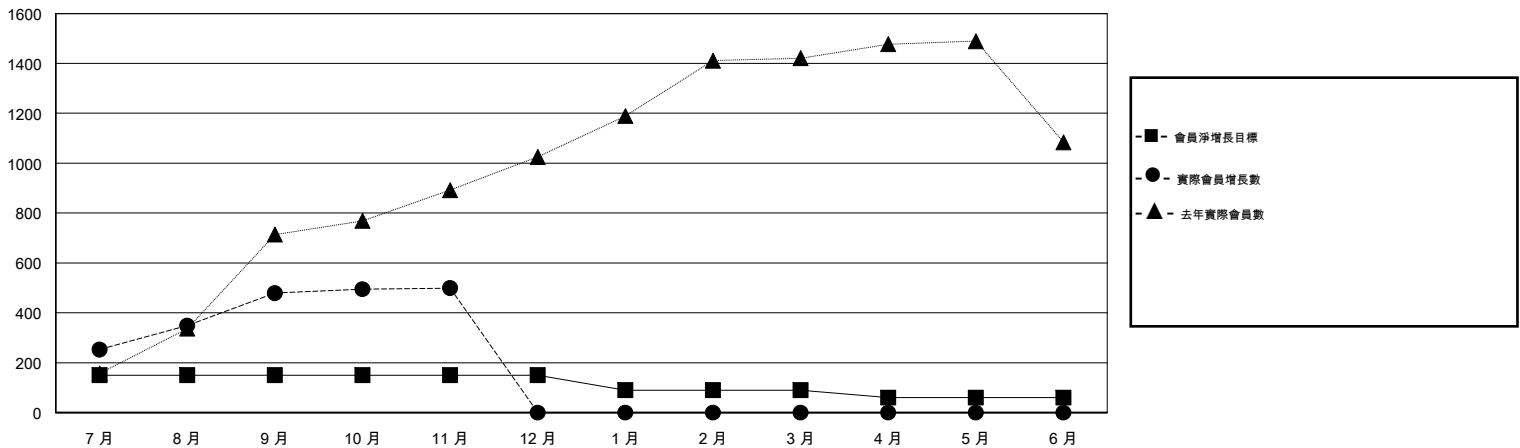

# MONTHLY MEMBERSHIP PROGRESS REPORT

District 300C1

Results as of: 11/30/2018

GMT: PEI-JEN CHEN

地點 REP OF CHINA

GMT憲章區

分會			
成果 2018-2019			
季	新分會目標	新會	會員流失的分會
7月/8月/9月	1	2	0
10月/11月/12月	1	0	0
1月/2月/3月	0	0	0
4月/5月/6月	0	0	0

位會員@每位須繳			
成果 2018-2019			
季	會員淨增長目標	實際會員增長數	實際退會會員 (包括轉會)
7月/8月/9月	150	551	33
10月/11月/12月	0	23	2
1月/2月/3月	-60	0	0
4月/5月/6月	-30	0	0

目標與實際新會累積

目標和實際會員累積

已取消的分會: 0

57 CLUBS OF 72 增添1位或以上的新會員

性別分佈

男 2,644 (62.61%)  
 女 1,579 (37.39%)  
 年度女性會員百分比目標: 10%